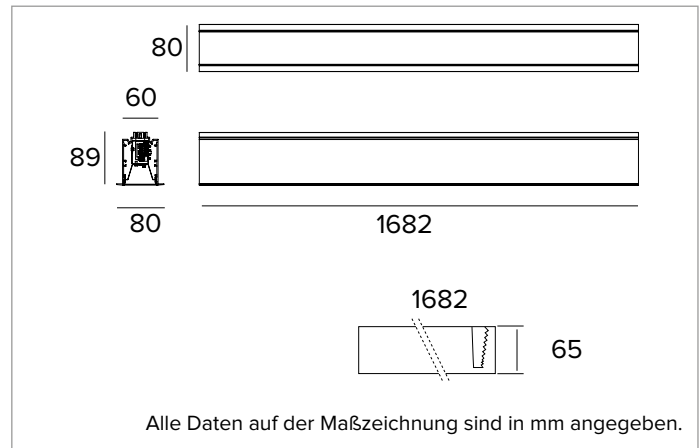

1T5473EL | LOGICO System - Einbau mit Rand - Lichtbandmodul LED-Stableuchtensystem zum Einbau mit Flansch

		3000K	H(m)	D(m)	Emax(lx)
		Ra80			106°
		Fixture Power	81W	1	2.66
		Source Flux	10320lm	2	5.33
		Fixture Flux	7028lm	3	7.99
		Efficacy	87lm/W	4	10.65
TS996	Imax=259cd/klm	Imax	2677cd	5	13.32

Abstrahlung: OPAL NACH UNTEN

Optische Effizienz: 68%

Leuchten-Lichtstrom: 7028lm

Lichtausbeute: 87lm/W

Fotobiologische Sicherheit: Risikogruppe 0 (RG 0 = kein Risiko)

MECHANISCHE MERKMALE

Gehäuse aus weiß lackiertem extrudiertem Aluminium, erhältlich in einer Länge. Schnellbefestigungssystem der Lichteinheit am Gehäuse durch Magnete, einschließlich Sicherungsseil.

Farbe und Oberfläche: Kreideweiß

Abmessungen: L=1682mm

Gewicht: 5Kg

Version: LINEAR

Schutzart: IP20

ELEKTRISCHE MERKMALE

Integriertes elektronisches ON-OFF. Einschließlich Zuleitungen für eine Durchgangsverdrahtung (max. 2,0kW). Batterie-Notstromversorgung erhältlich auf Anfrage. Leuchten gemäß EN 60598-2-22 für die Stromversorgung über ein zentrales Notstromsystem CPSS (Central Power Supply System); Bereiche mit hohem Risiko ausgeschlossen. Die voreingestellte Leistungsaufnahme und der voreingestellte Lichtstrom betragen 100% an AC und 100% an DC.